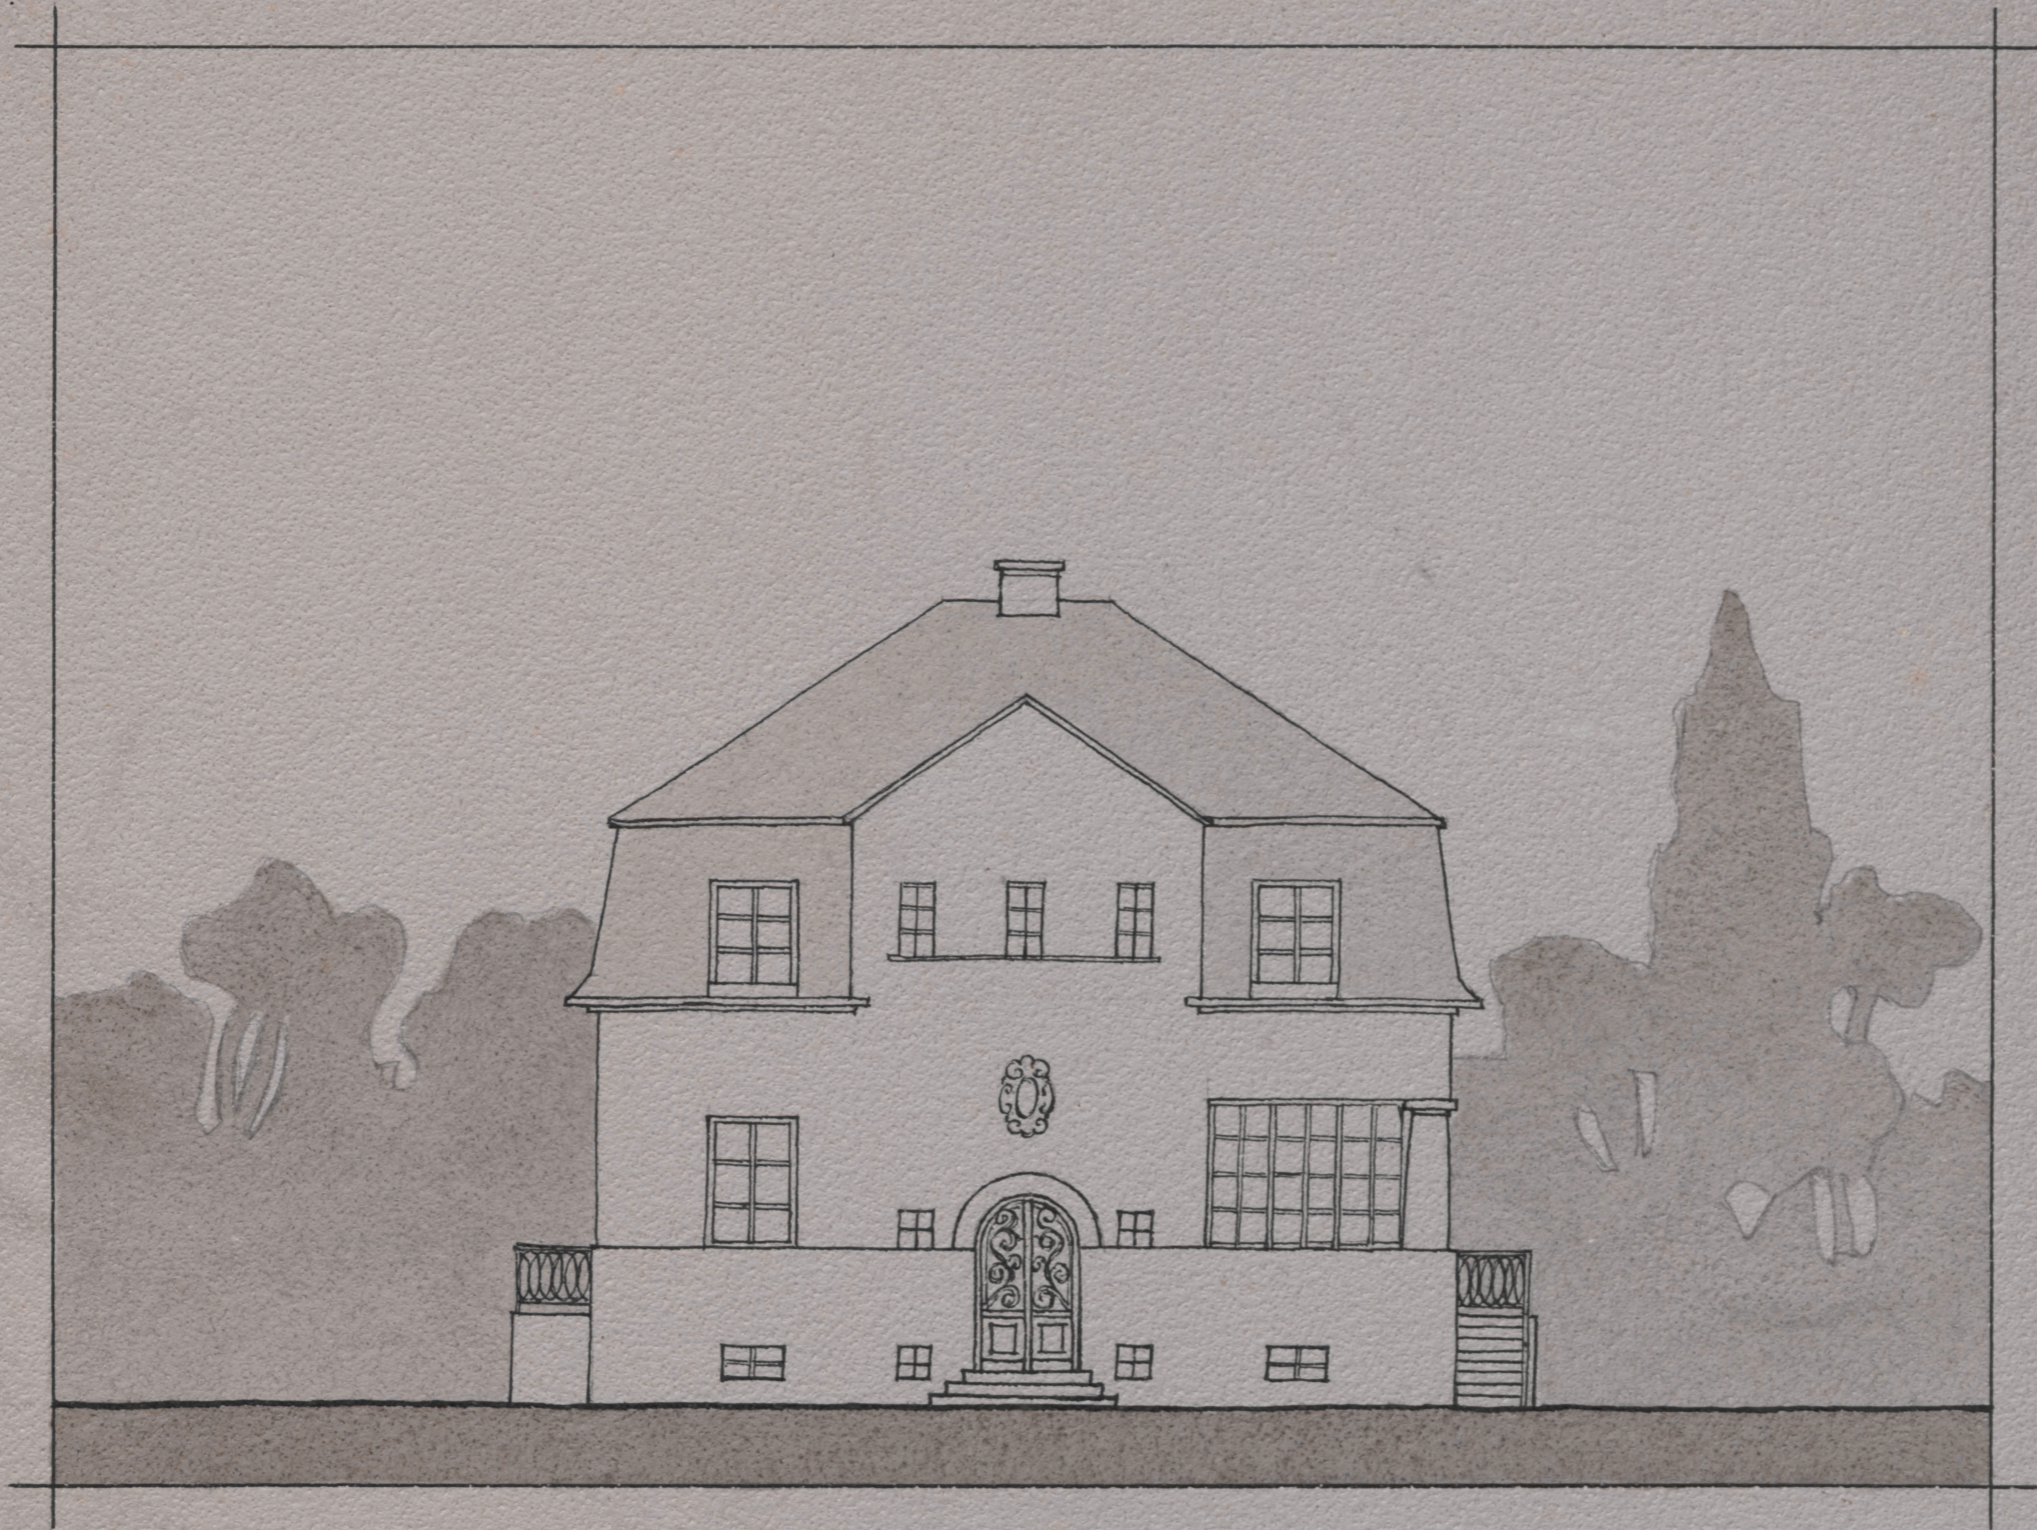

6 b.

PROJEKT KONKURSOWY
TANIEGO DOMKU ==

FASADA ZACHODNIA
SKALA 1:100 ==

Wlaksen