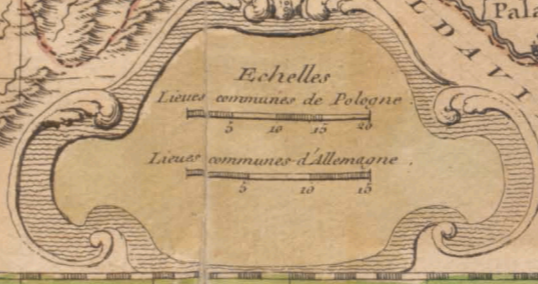

**CARTE NOUVELLE  
DE LA POLOGNE,**  
pour les premières études,  
dirigée par M. Philippe  
Censeur Royal et Professeur d'histoire,  
de l'Académie Royale des Sciences  
et belles-lettres d'Angers.

Latitude	Longitude	Hours	Climate
57	32	56.37	6. 1/2
56	33	56.29	7.
55	34	56.21	7. 1/2
54	35	56.13	8.
53	36	56.05	8. 1/2
52	37	55.97	9.
51	38	55.89	9. 1/2
50	39	55.81	10.
49	40	55.73	10. 1/2
48	41	55.65	11.
47	42	55.57	11. 1/2
46	43	55.49	12.
45	44	55.41	12. 1/2
44	45	55.33	13.
43	46	55.25	13. 1/2
42	47	55.17	14.
41	48	55.09	14. 1/2
40	49	55.01	15.
39	50	54.93	15. 1/2
38	51	54.85	16.
37	52	54.77	16. 1/2
36	53	54.69	17.
35	54	54.61	17. 1/2
34	55	54.53	18.
33	56	54.45	18. 1/2
32	57	54.37	19.