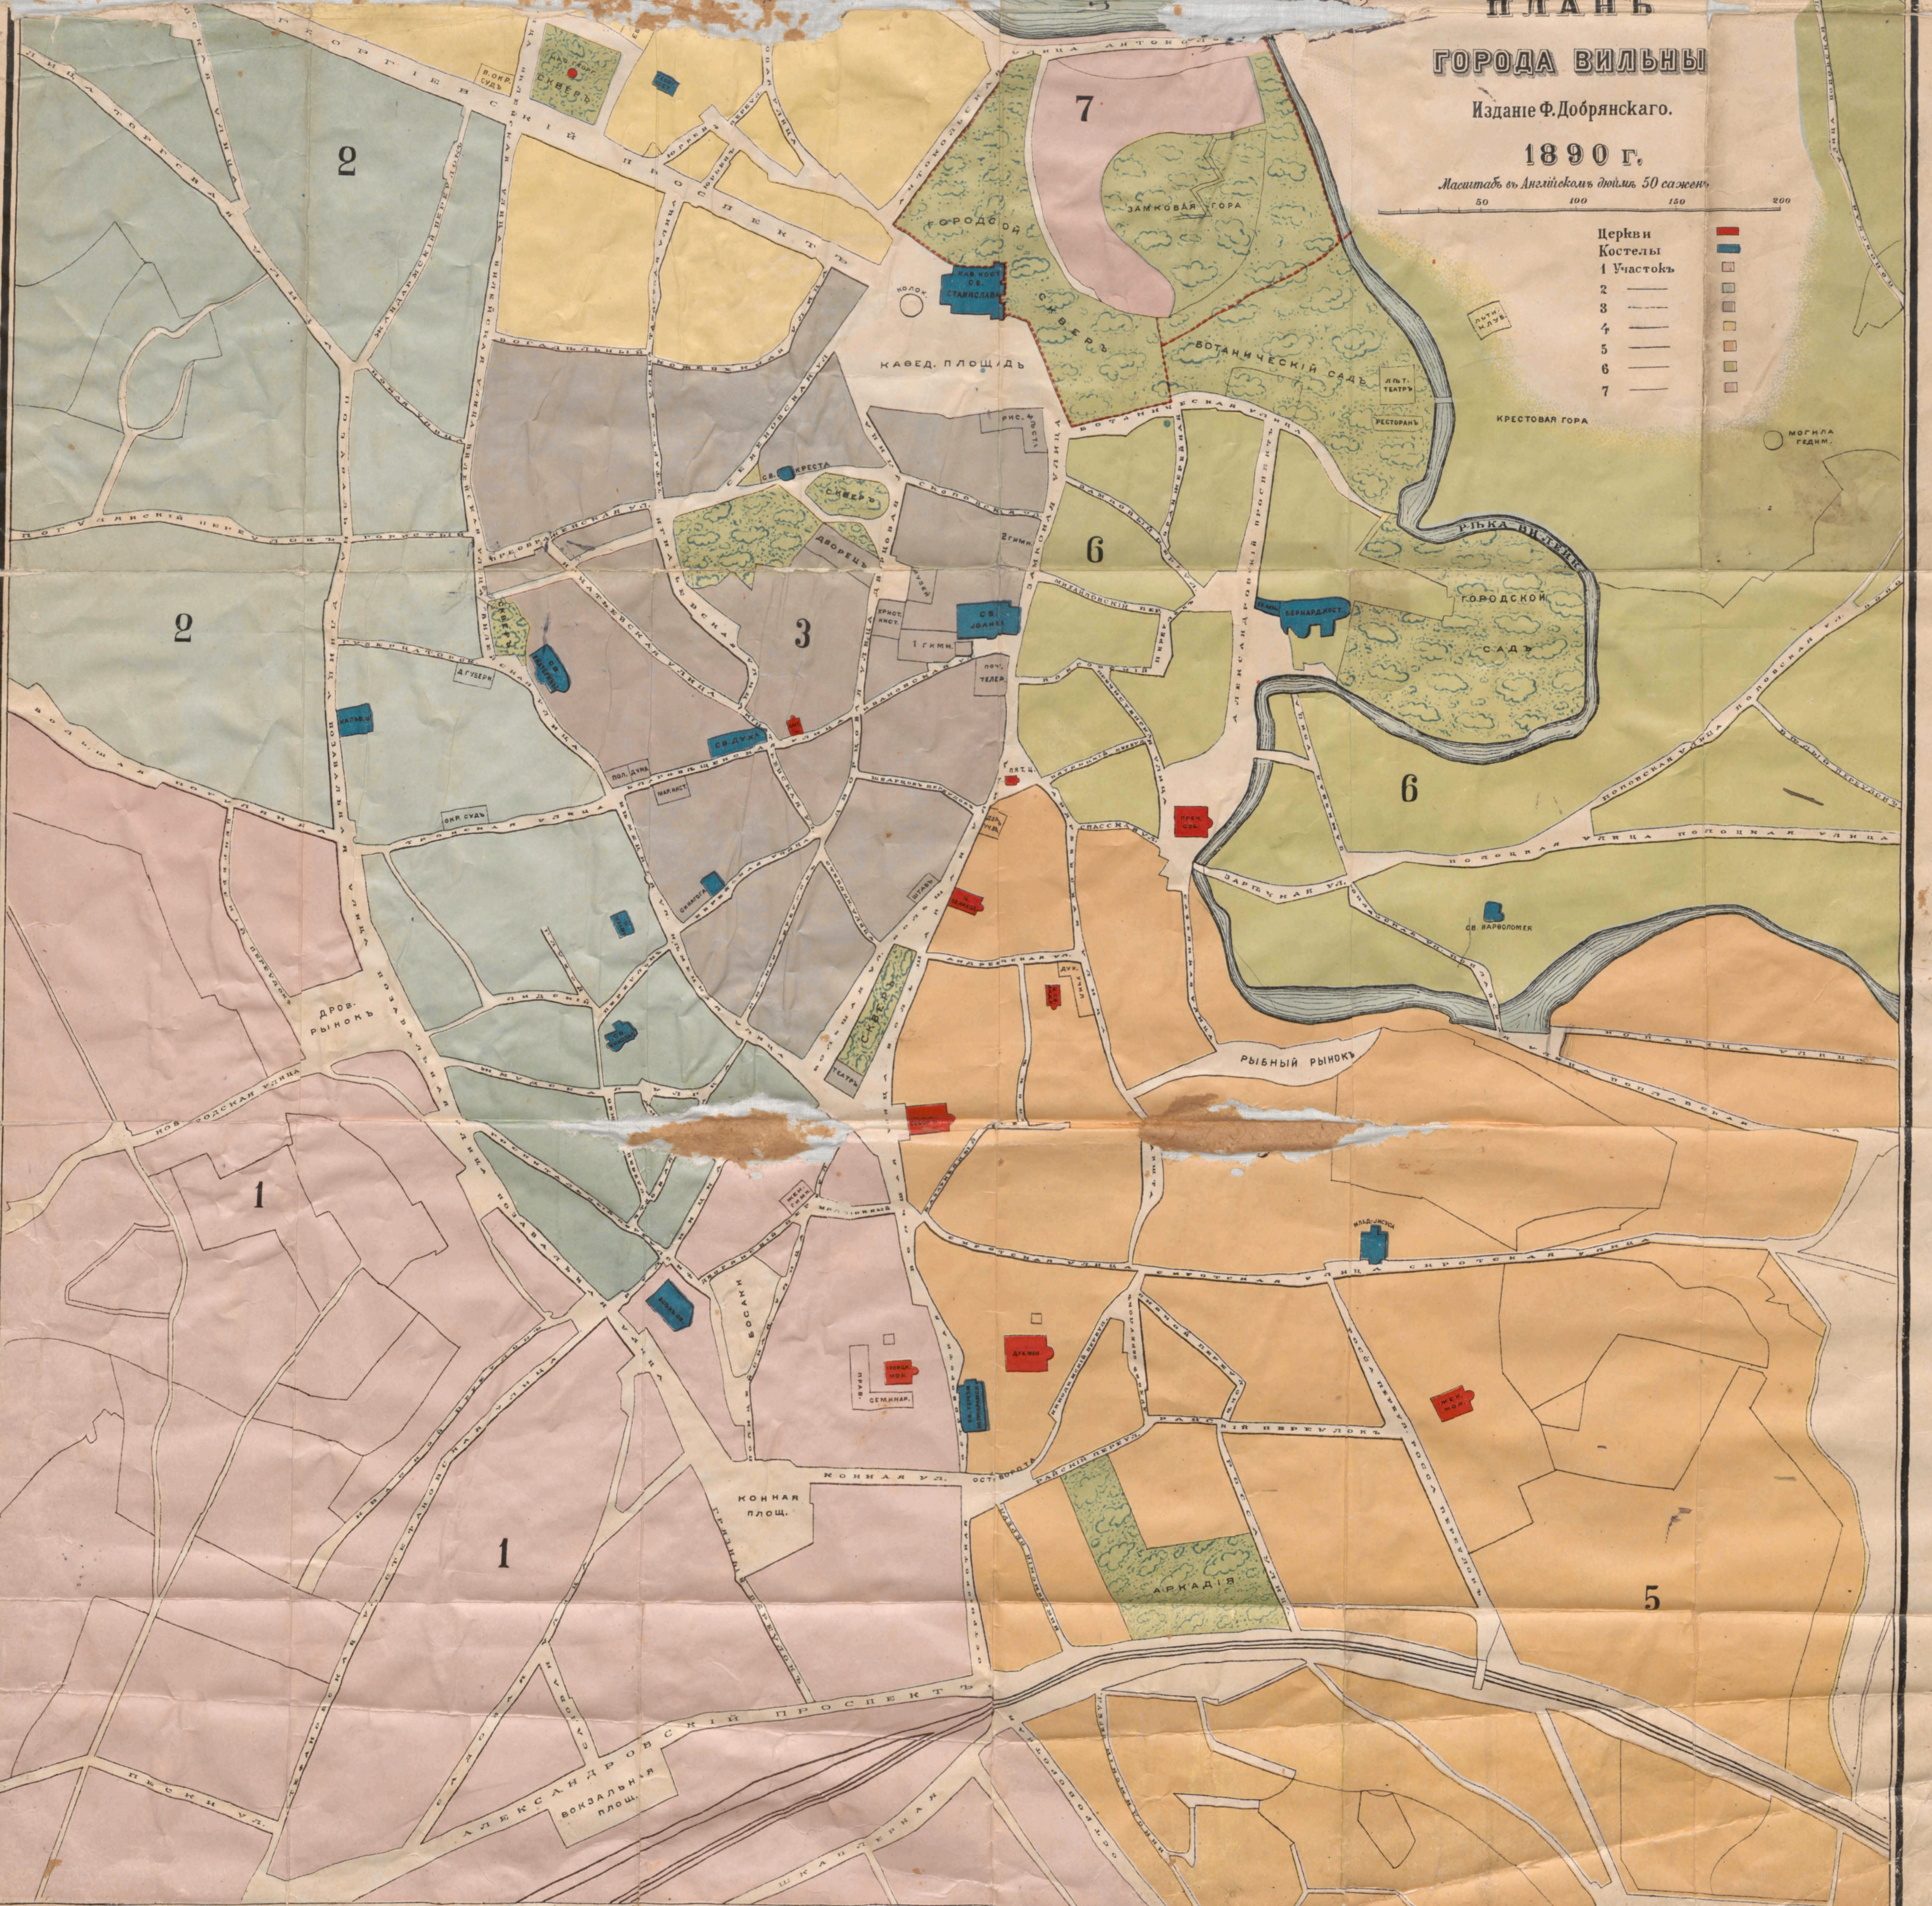

ПЛАНЪ

ГОРОДА ВИЛЬНЫ

Издание Ф.Добрянскаго.

1890 г.

Масштабъ въ Английскихъ дюймъ 50 сажень

50 100 150 200

- Церкви
- Костелы
- 1 Участокъ
- 2
- 3
- 4
- 5
- 6
- 7