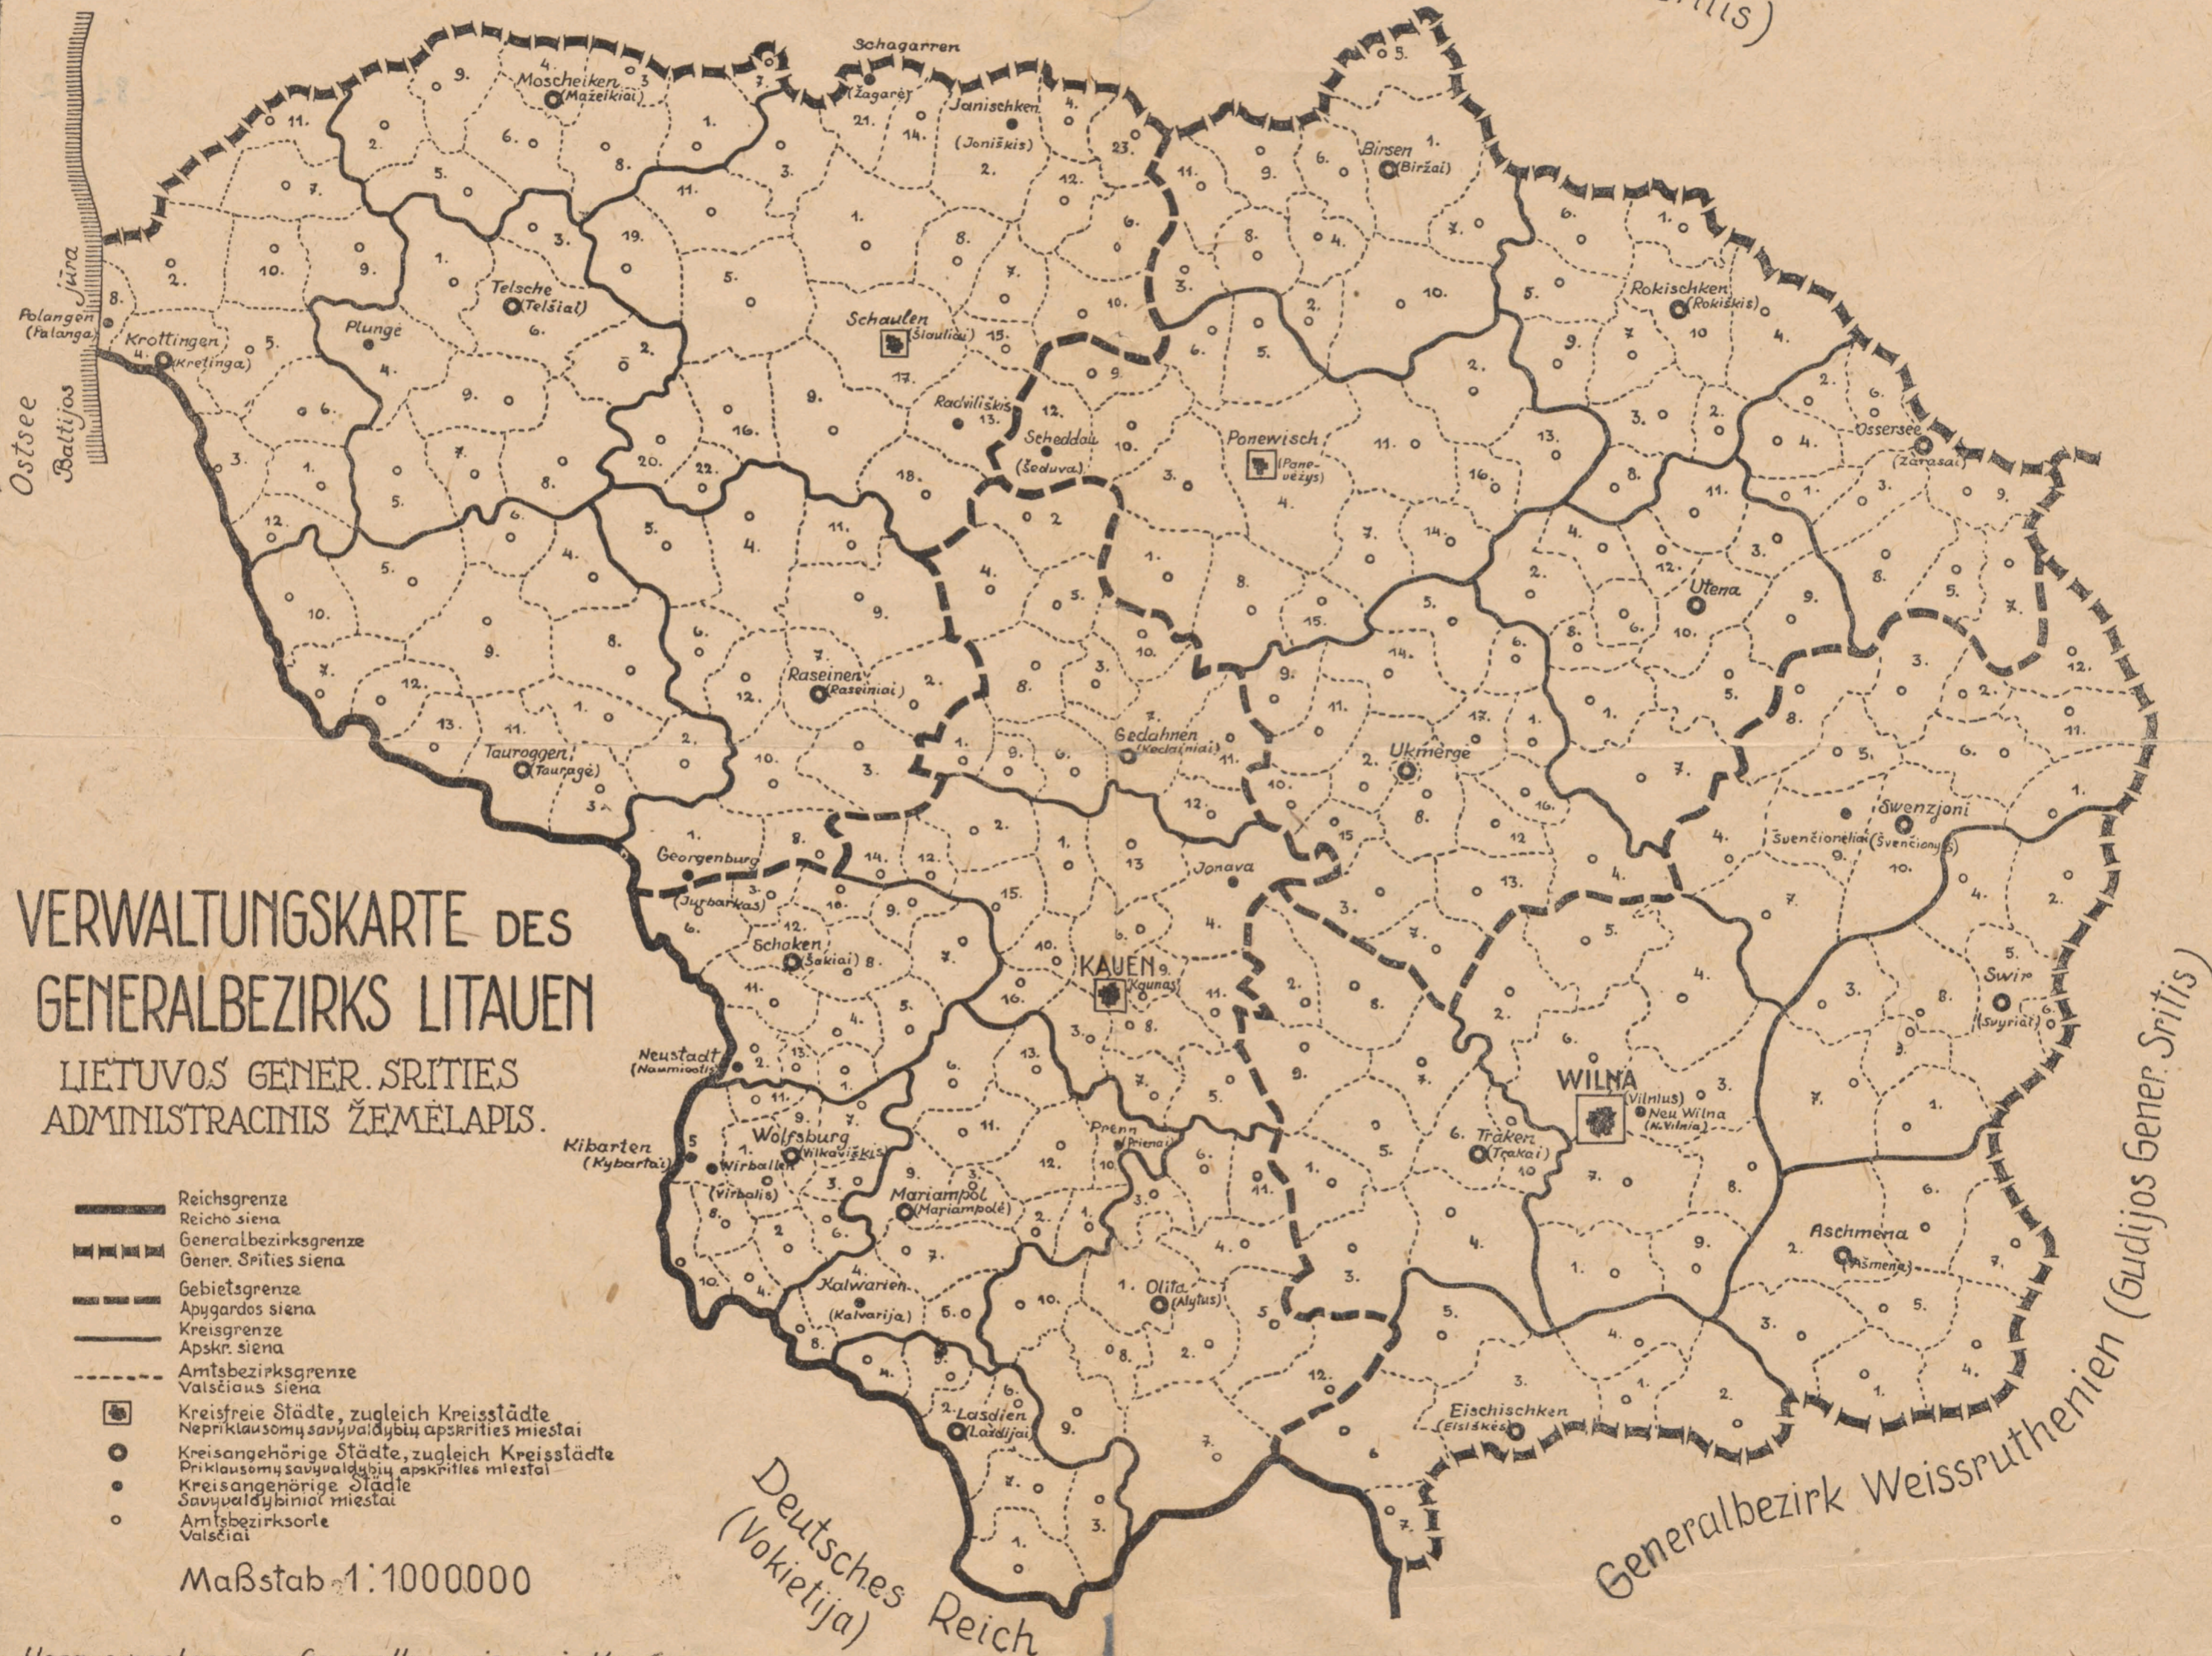

Generalbezirk Lettland (Latvijos Generalinė Sritis)

VERWALTUNGSKARTE DES GENERALBEZIRKS LITAUEN

LIETUVOS GENER. SRITIES ADMINISTRACINIS ŽEMĖLAPIS.

- Reichsgrenze
Reicho siena
- Generalbezirksgrenze
Gener. Srities siena
- Gebietsgrenze
Apygardos siena
- Kreisgrenze
Apskr. siena
- Amtsbezirksgrenze
Valsčiaus siena
- Kreisfreie Städte, zugleich Kreisstädte
Nepriklausomų savivaldybių apskrities miestai
- Kreisangehörige Städte, zugleich Kreisstädte
Priklausomų savivaldybių apskrities miestai
- Kreisangehörige Städte
Savivaldybinių miestai
- Amtsbezirksorte
Valsčiai