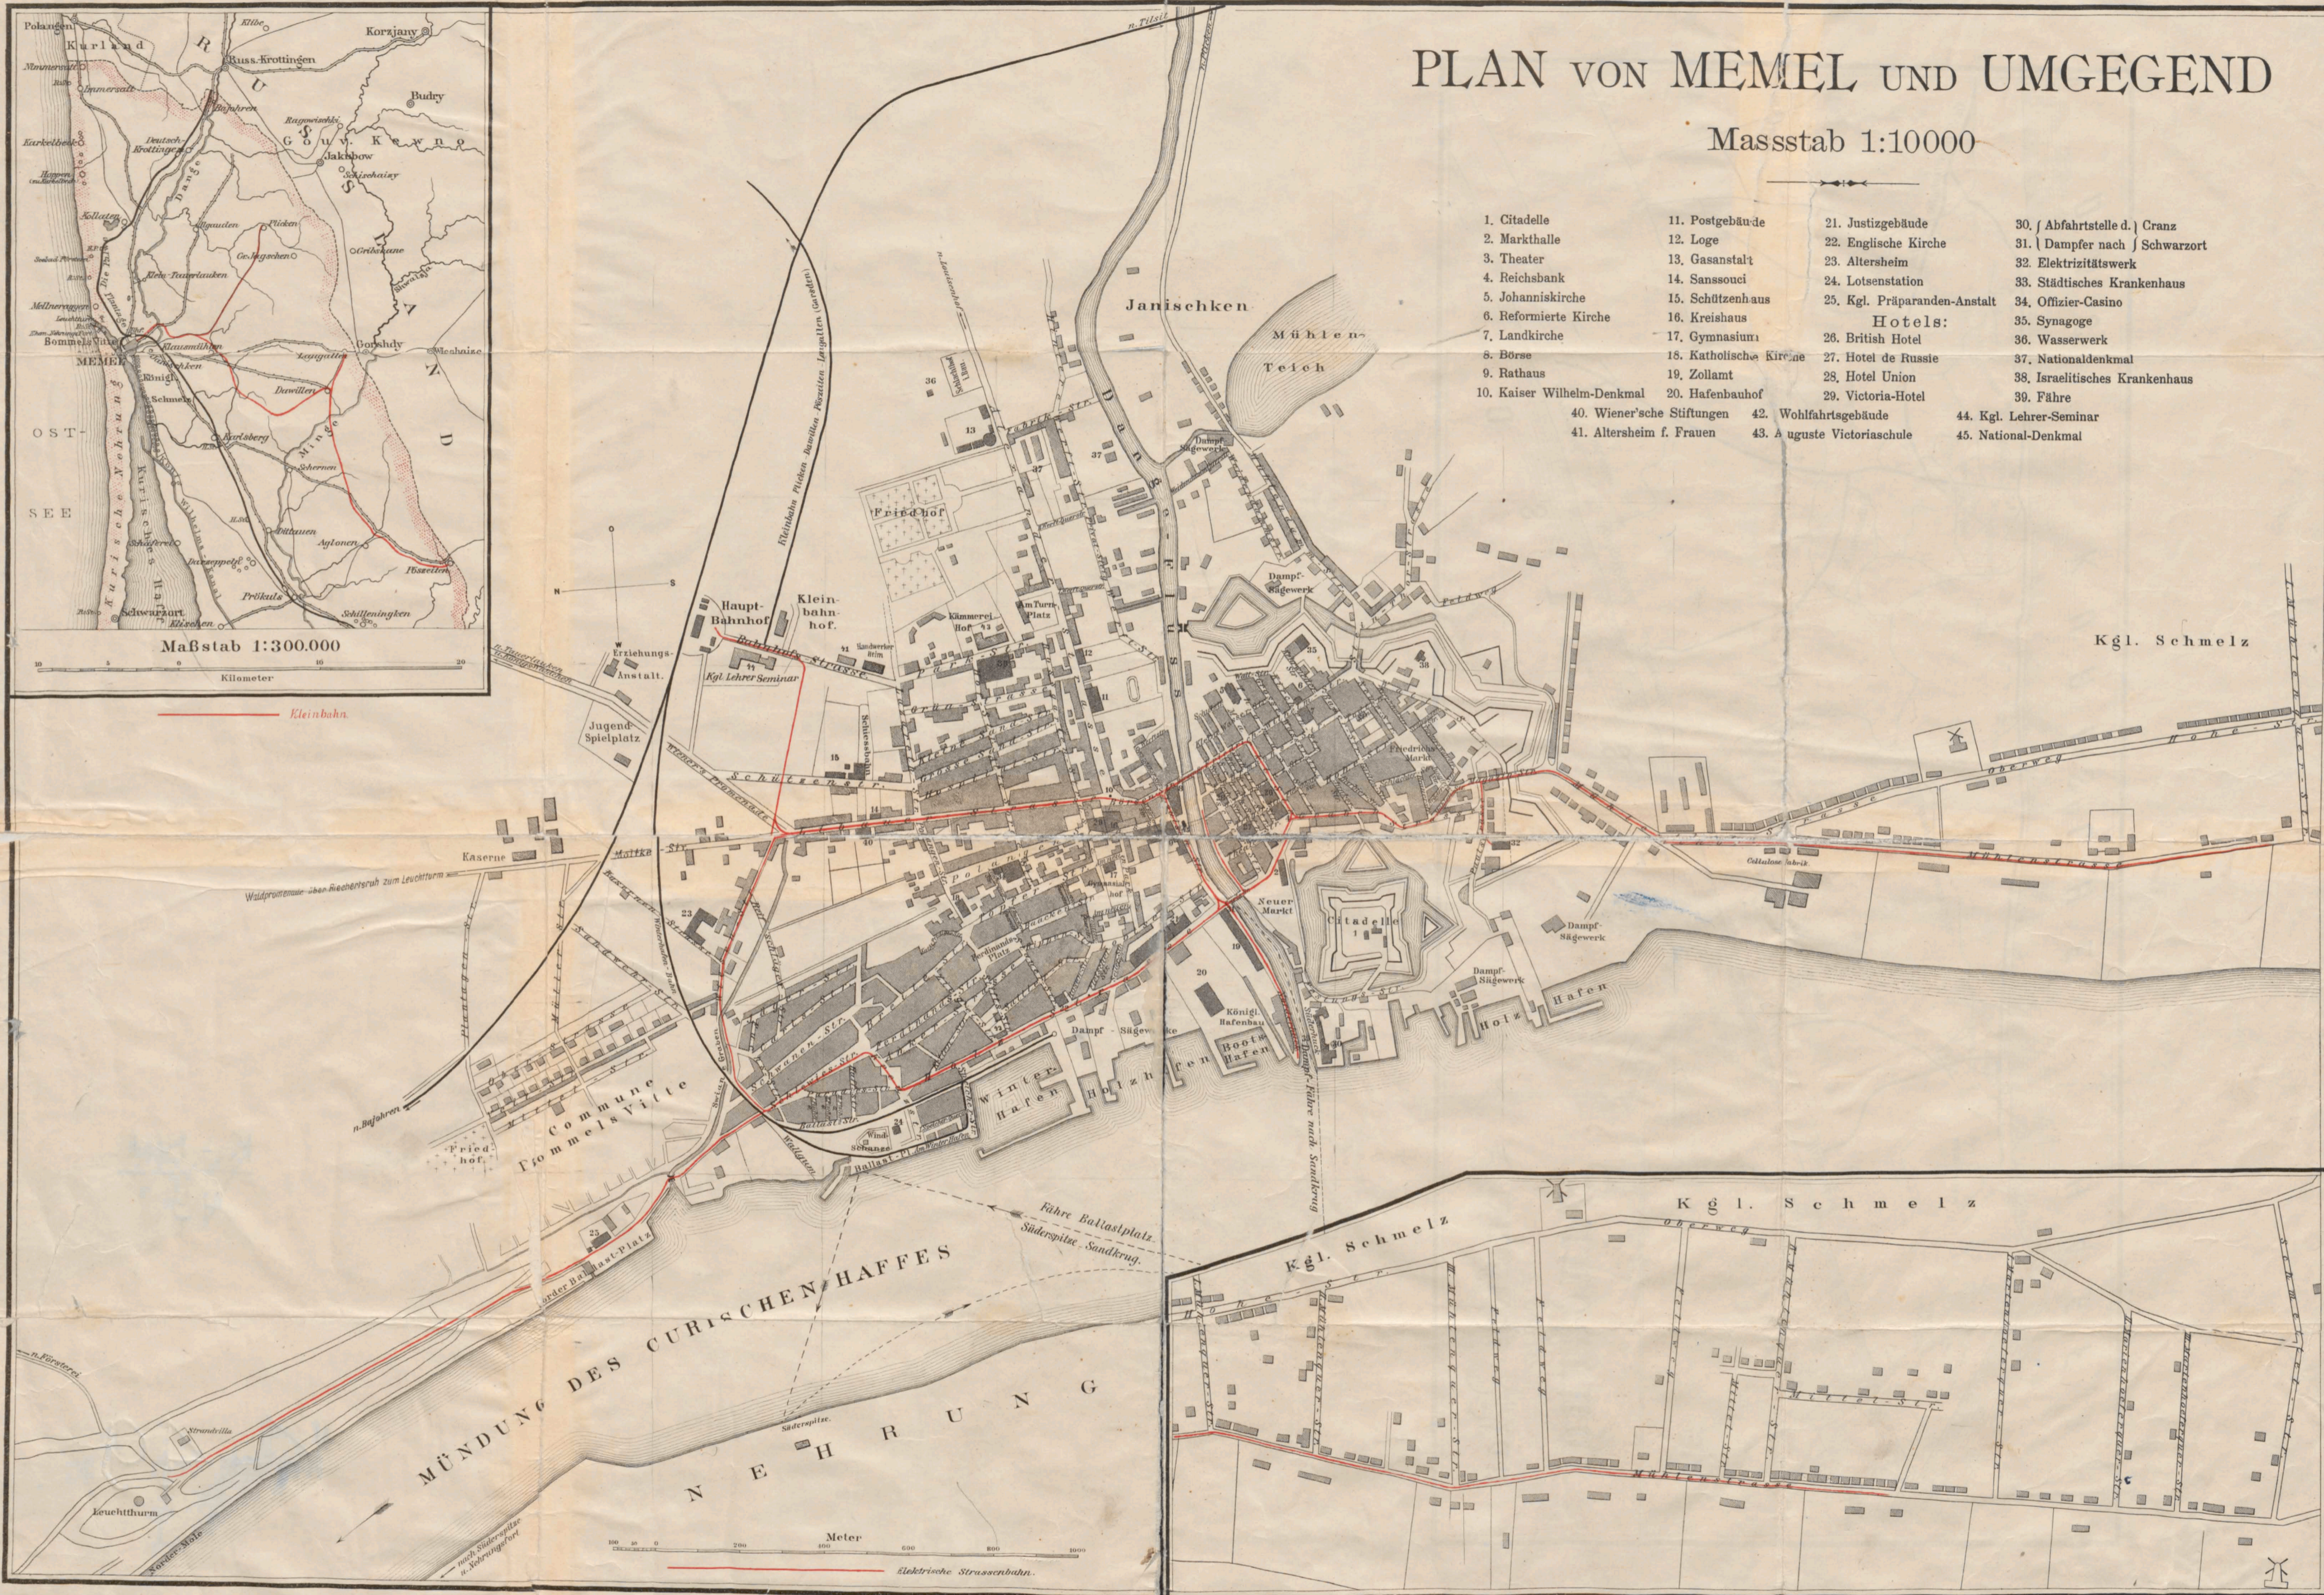

K-49 08156

PLAN VON MEMEL UND UMGEGEND

Masstab 1:10000

- | | | | |
|----------------------------|----------------------------|------------------------------|--------------------------------|
| 1. Citadelle | 11. Postgebäude | 21. Justizgebäude | 30. (Abfahrtsstelle d.) Cranz |
| 2. Markthalle | 12. Loge | 22. Englische Kirche | 31. (Dampfer nach) Schwarzort |
| 3. Theater | 13. Gasanstalt | 23. Altersheim | 32. Elektrizitätswerk |
| 4. Reichsbank | 14. Sansouci | 24. Lotsenstation | 33. Städtisches Krankenhaus |
| 5. Johanniskirche | 15. Schützenhaus | 25. Kgl. Präparanden-Anstalt | 34. Offizier-Casino |
| 6. Reformierte Kirche | 16. Kreishaus | Hotels: | |
| 7. Landkirche | 17. Gymnasium | 26. British Hotel | 35. Synagoge |
| 8. Börse | 18. Katholische Kirche | 27. Hotel de Russie | 36. Wasserwerk |
| 9. Rathaus | 19. Zollamt | 28. Hotel Union | 37. Nationaldenkmal |
| 10. Kaiser Wilhelm-Denkmal | 20. Hafengebäude | 29. Victoria-Hotel | 38. Israelitisches Krankenhaus |
| | 40. Wiener'sche Stiftungen | 42. Wohlfahrtsgebäude | 39. Fähre |
| | 41. Altersheim f. Frauen | 43. Auguste Victoriaschule | 44. Kgl. Lehrer-Seminar |
| | | | 45. National-Denkmal |

Situations-Plan von Sandkrug.