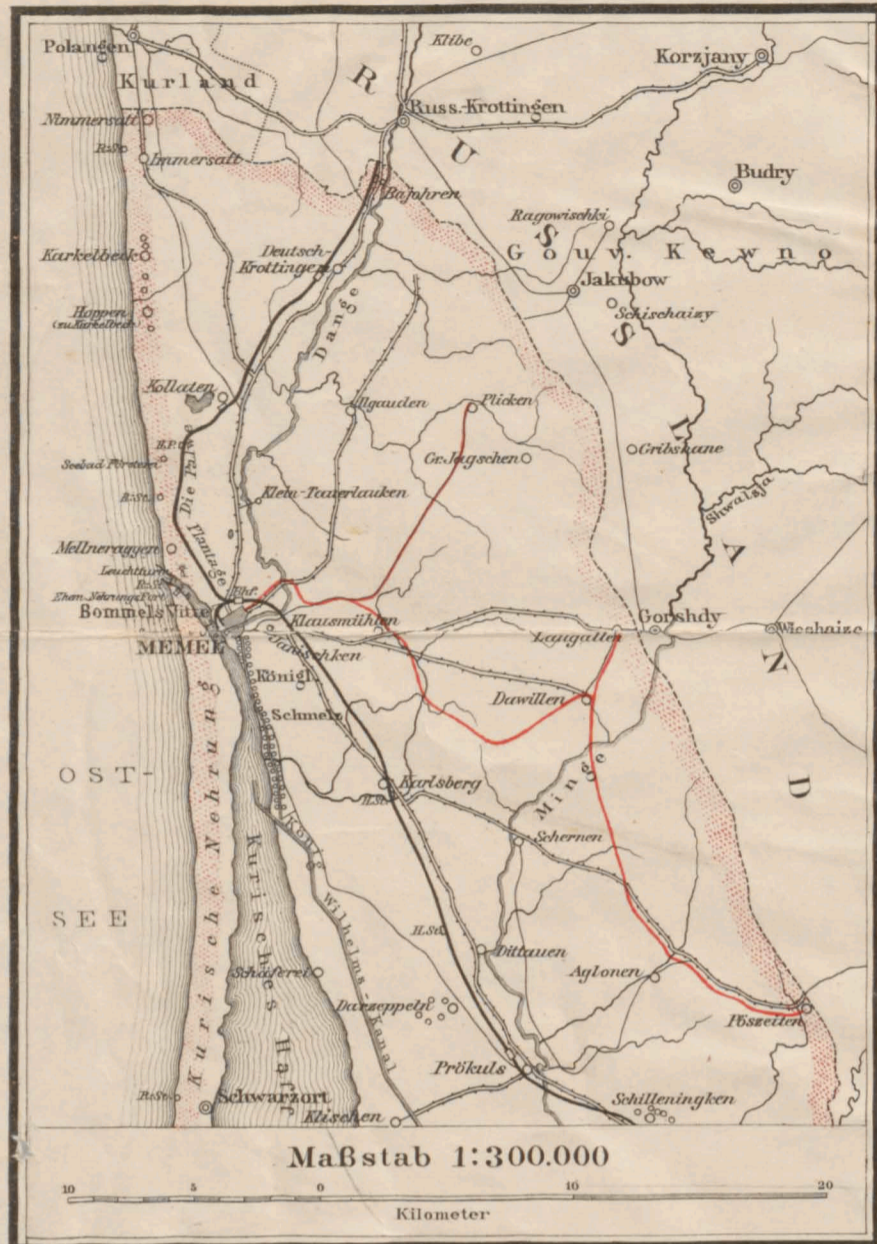

K-49 08156

PLAN VON MEMEL UND UMGEGEND

Masstab 1:10000

- | | | | |
|----------------------------|----------------------------|------------------------------|--------------------------------|
| 1. Citadelle | 11. Postgebäude | 21. Justizgebäude | 30. (Abfahrtsstelle d.) Cranz |
| 2. Markthalle | 12. Loge | 22. Englische Kirche | 31. (Dampfer nach) Schwarzort |
| 3. Theater | 13. Gasanstalt | 23. Altersheim | 32. Elektrizitätswerk |
| 4. Reichsbank | 14. Sansouci | 24. Lotsenstation | 33. Städtisches Krankenhaus |
| 5. Johanniskirche | 15. Schützenhaus | 25. Kgl. Präparanden-Anstalt | 34. Offizier-Casino |
| 6. Reformierte Kirche | 16. Kreishaus | Hotels: | |
| 7. Landkirche | 17. Gymnasium | 26. British Hotel | 35. Synagoge |
| 8. Börse | 18. Katholische Kirche | 27. Hotel de Russie | 36. Wasserwerk |
| 9. Rathaus | 19. Zollamt | 28. Hotel Union | 37. Nationaldenkmal |
| 10. Kaiser Wilhelm-Denkmal | 20. Hafengebäude | 29. Victoria-Hotel | 38. Israelitisches Krankenhaus |
| | 40. Wiener'sche Stiftungen | 42. Wohlfahrtsgebäude | 39. Fähre |
| | 41. Altersheim f. Frauen | 43. Auguste Victoriaschule | 44. Kgl. Lehrer-Seminar |
| | | | 45. National-Denkmal |

Situations-Plan von Sandkrug.