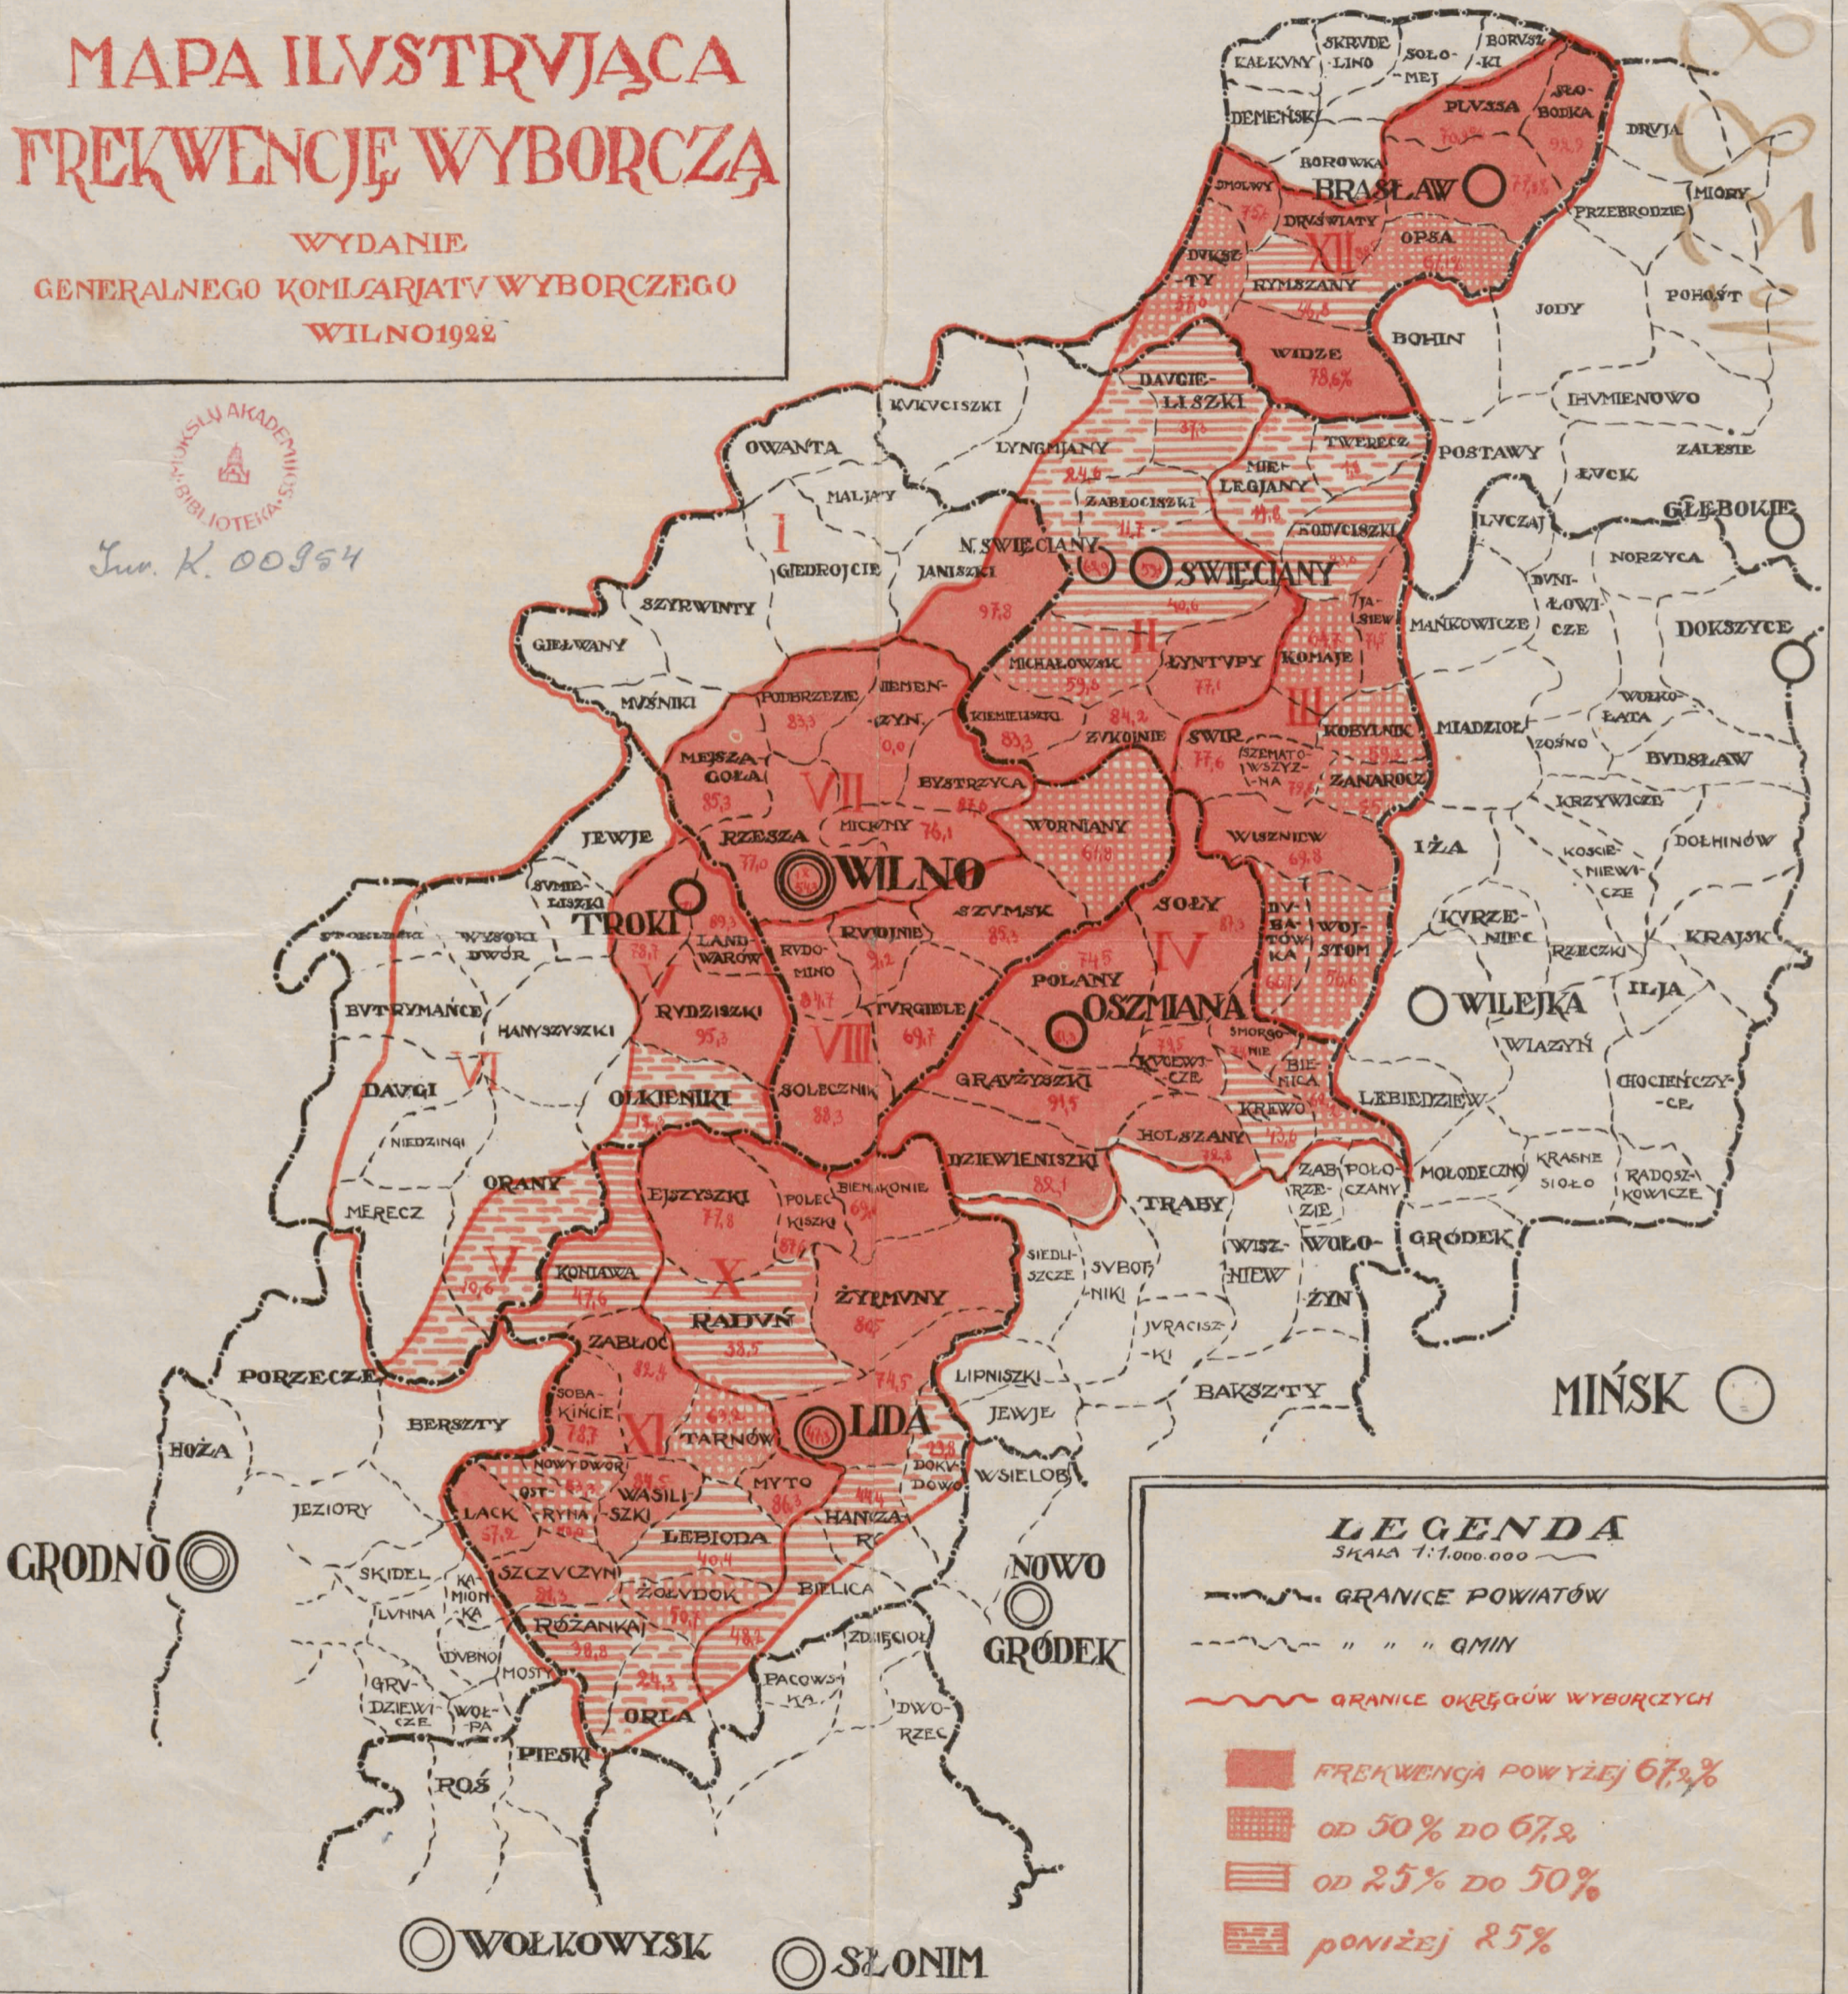

MAPA ILUSTRUJĄCA FREKWENCJĘ WYBORCZĄ

WYDANIE
GENERALNEGO KOMISARIATU WYBORCZEGO
WILNO 1922

Inw. K. 00954

LEGENDA
SKALA 1:1.000.000

- GRANICE POWIATÓW
- " " " GMIN
- GRANICE OKRĘGÓW WYBORCZYCH
- FREKWENCJA POWYŻEJ 67,2%
- OD 50% DO 67,2%
- OD 25% DO 50%
- PONIŻEJ 25%