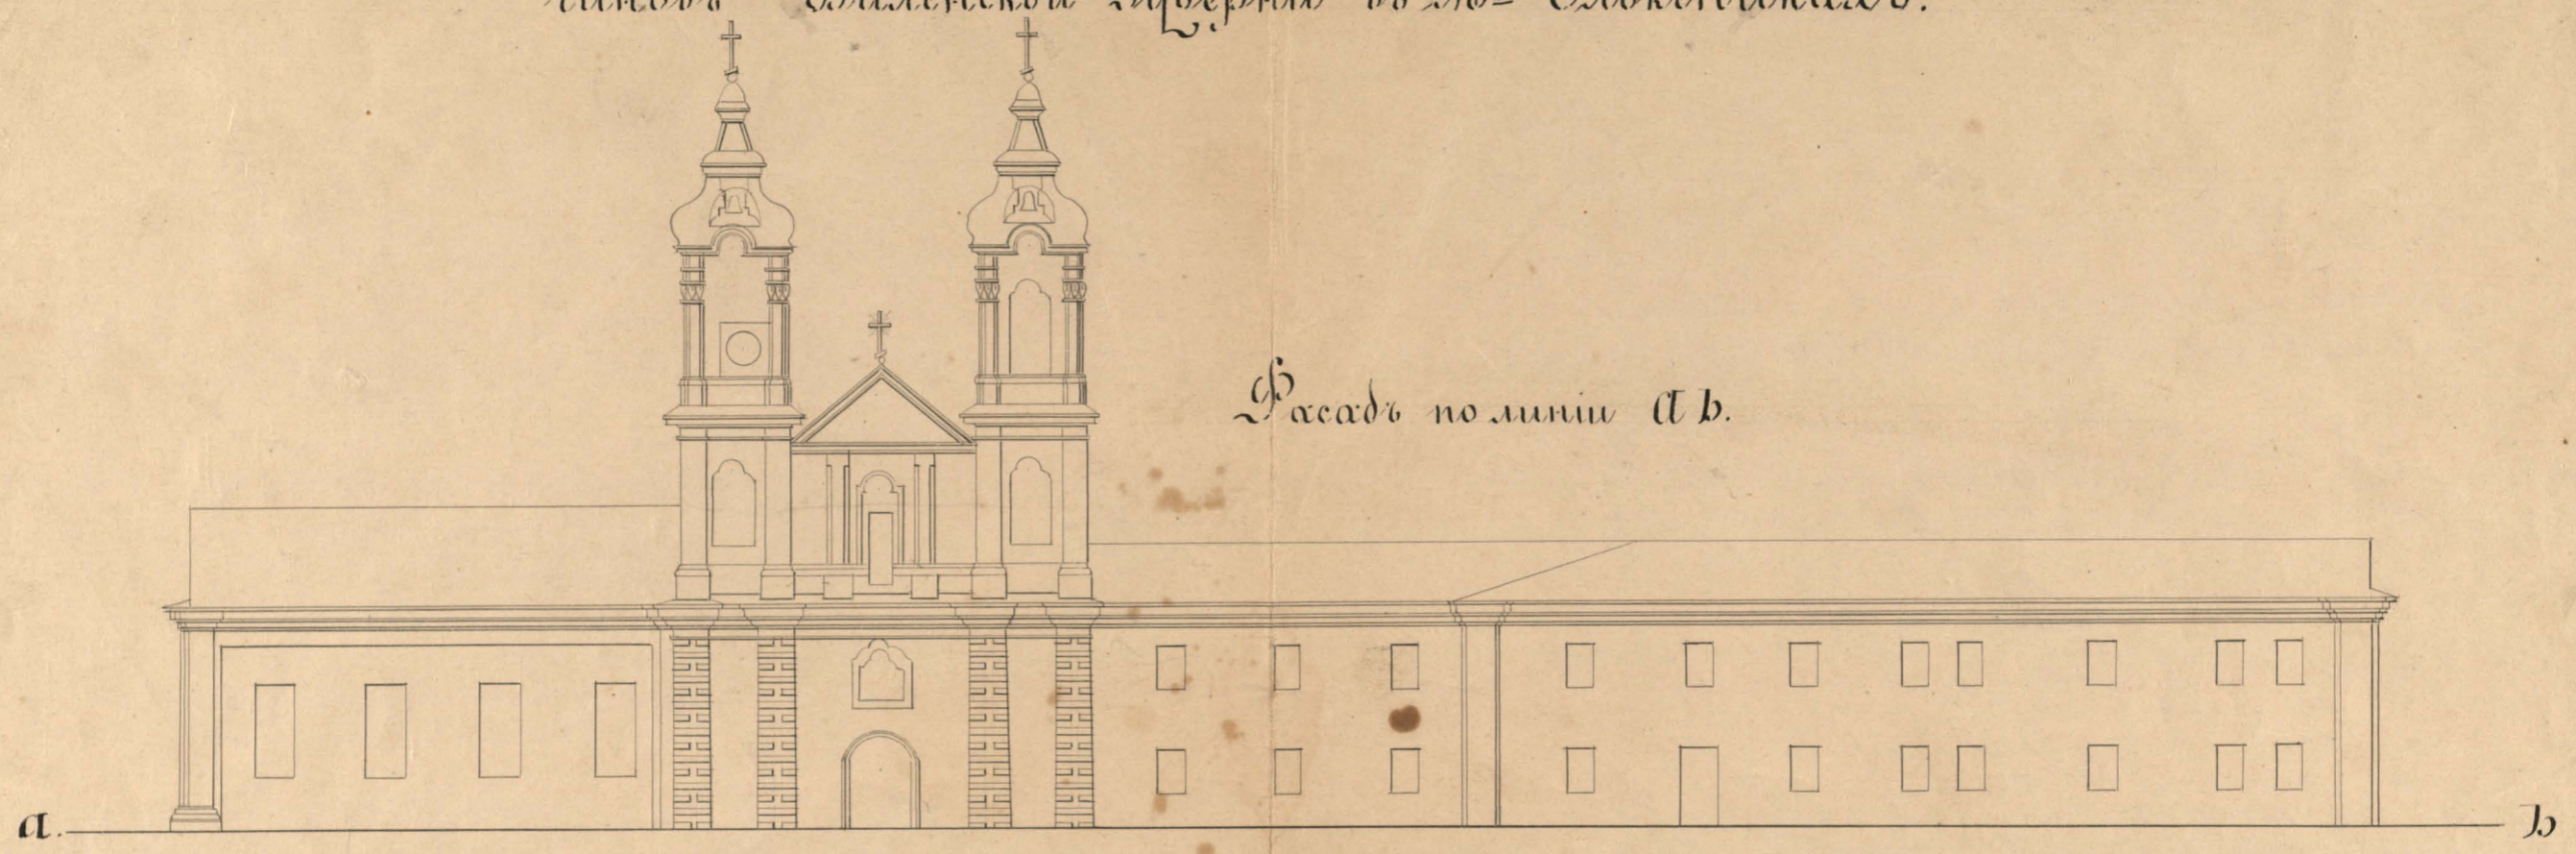

Фасады и Плянъ каменнаго 2<sup>го</sup> этажнаго зданія для помѣщенія Ротнаго Командира и нижнихъ чиновъ Виленской Губернїи въ Мѣстѣ Олькеникахъ.

Фасады по линїи а б.

По плану плану архитекта Павла Вольфганга  
Шварца. Младшаго Капитана Замоск.  
Губернїи Виленской Младшаго  
Капитана Трескина 2<sup>го</sup>