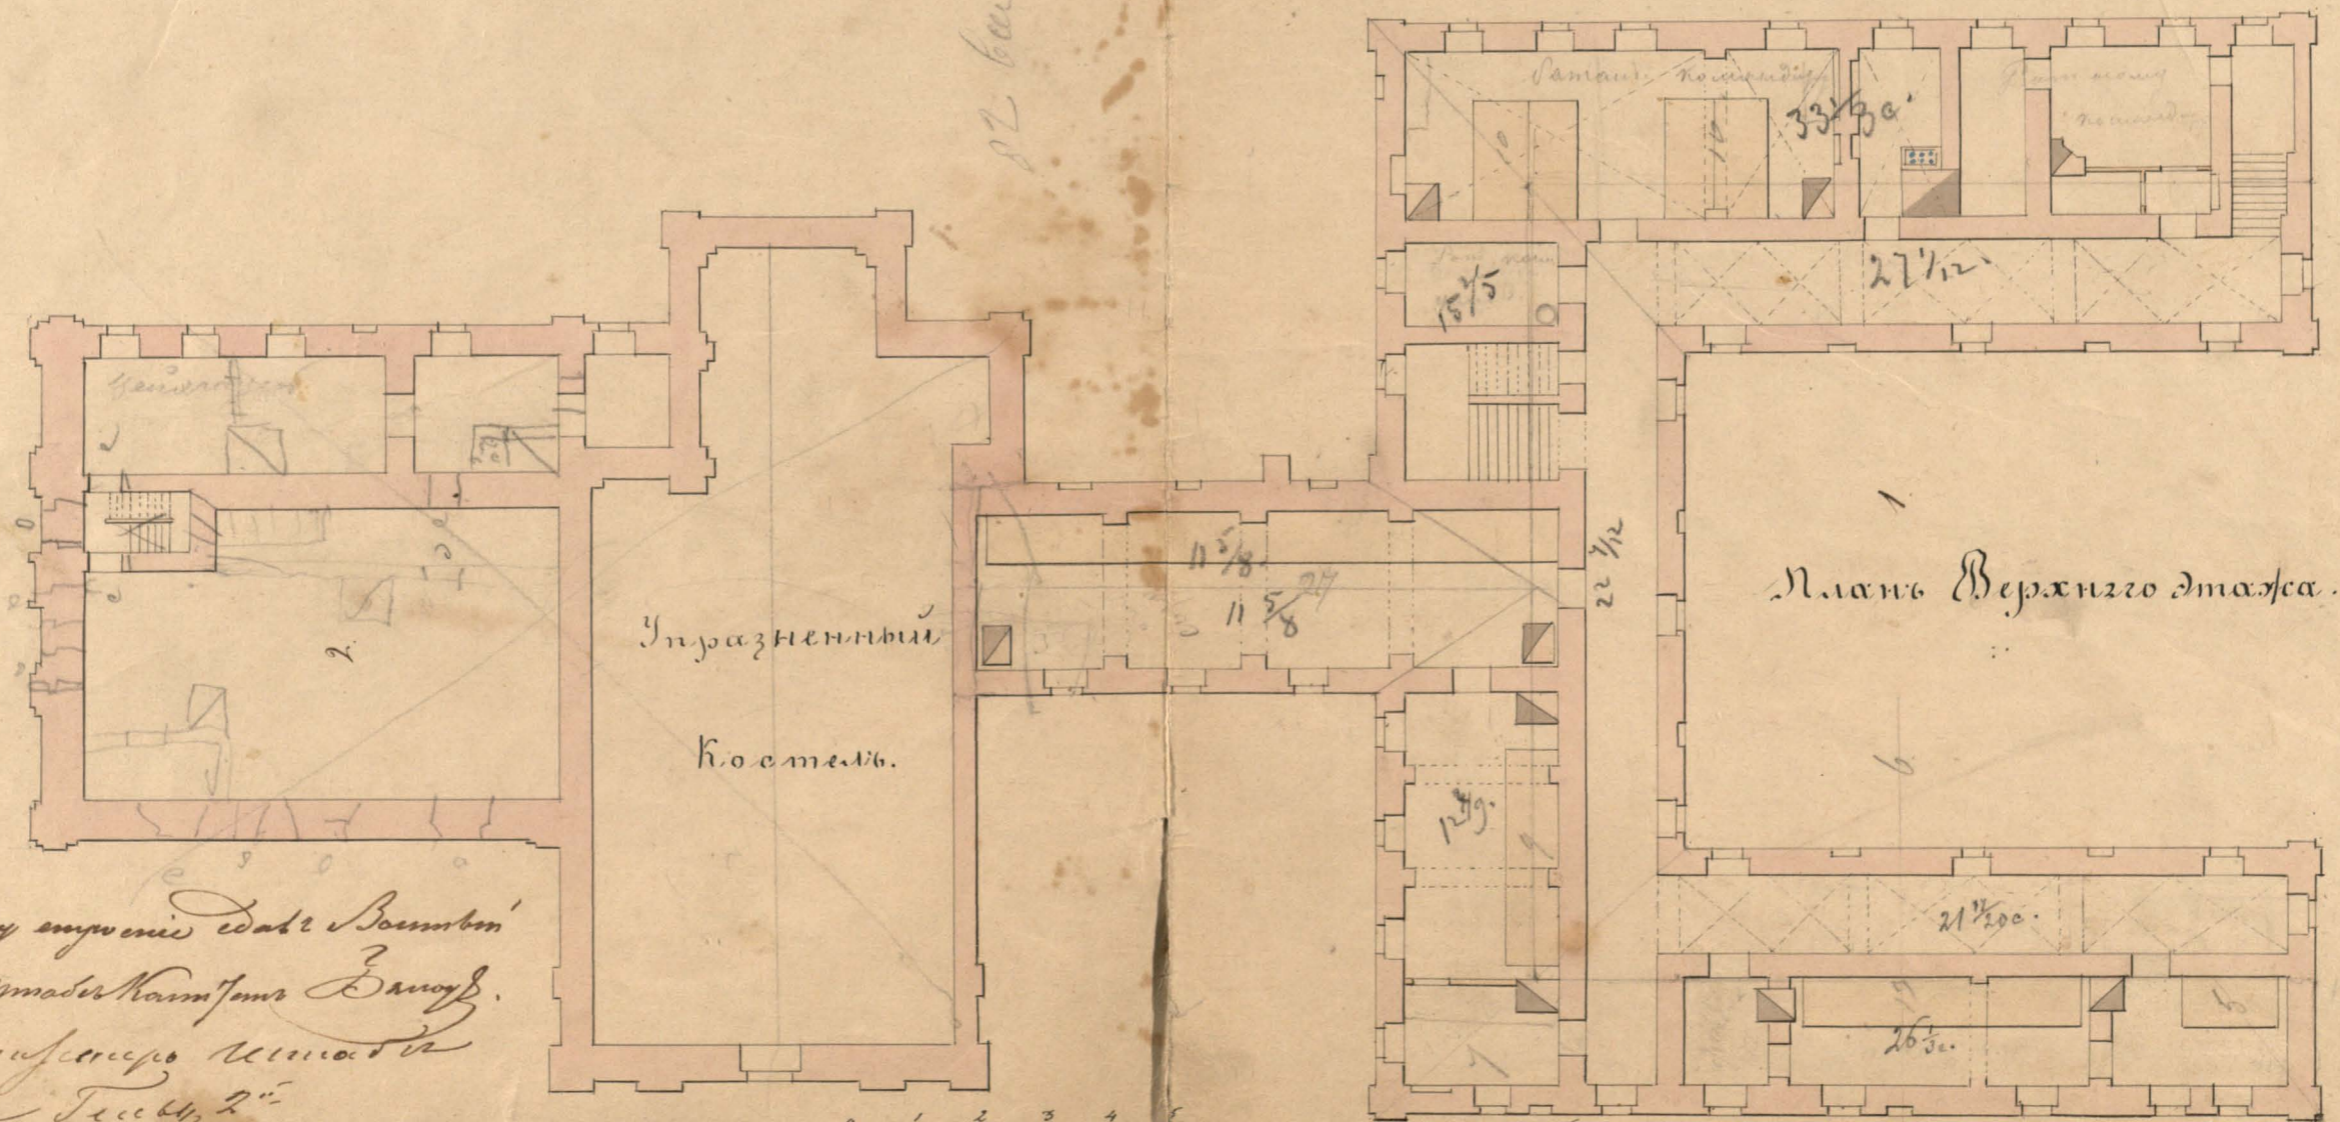

Фасады и Плянъ каменнаго 2<sup>го</sup> этажнаго зданія для помѣщенія Ротнаго Командира и нижнихъ чиновъ Виленской Губернїи въ Мѣстѣ Олькеникахъ.

Фасады по линїи а б.

По плану плану архитекта Павла Вольфганга  
Шварца. Младшаго Капитана Замоск.  
Губернїи Виленской Младшаго  
Капитана Трескина 2<sup>го</sup>