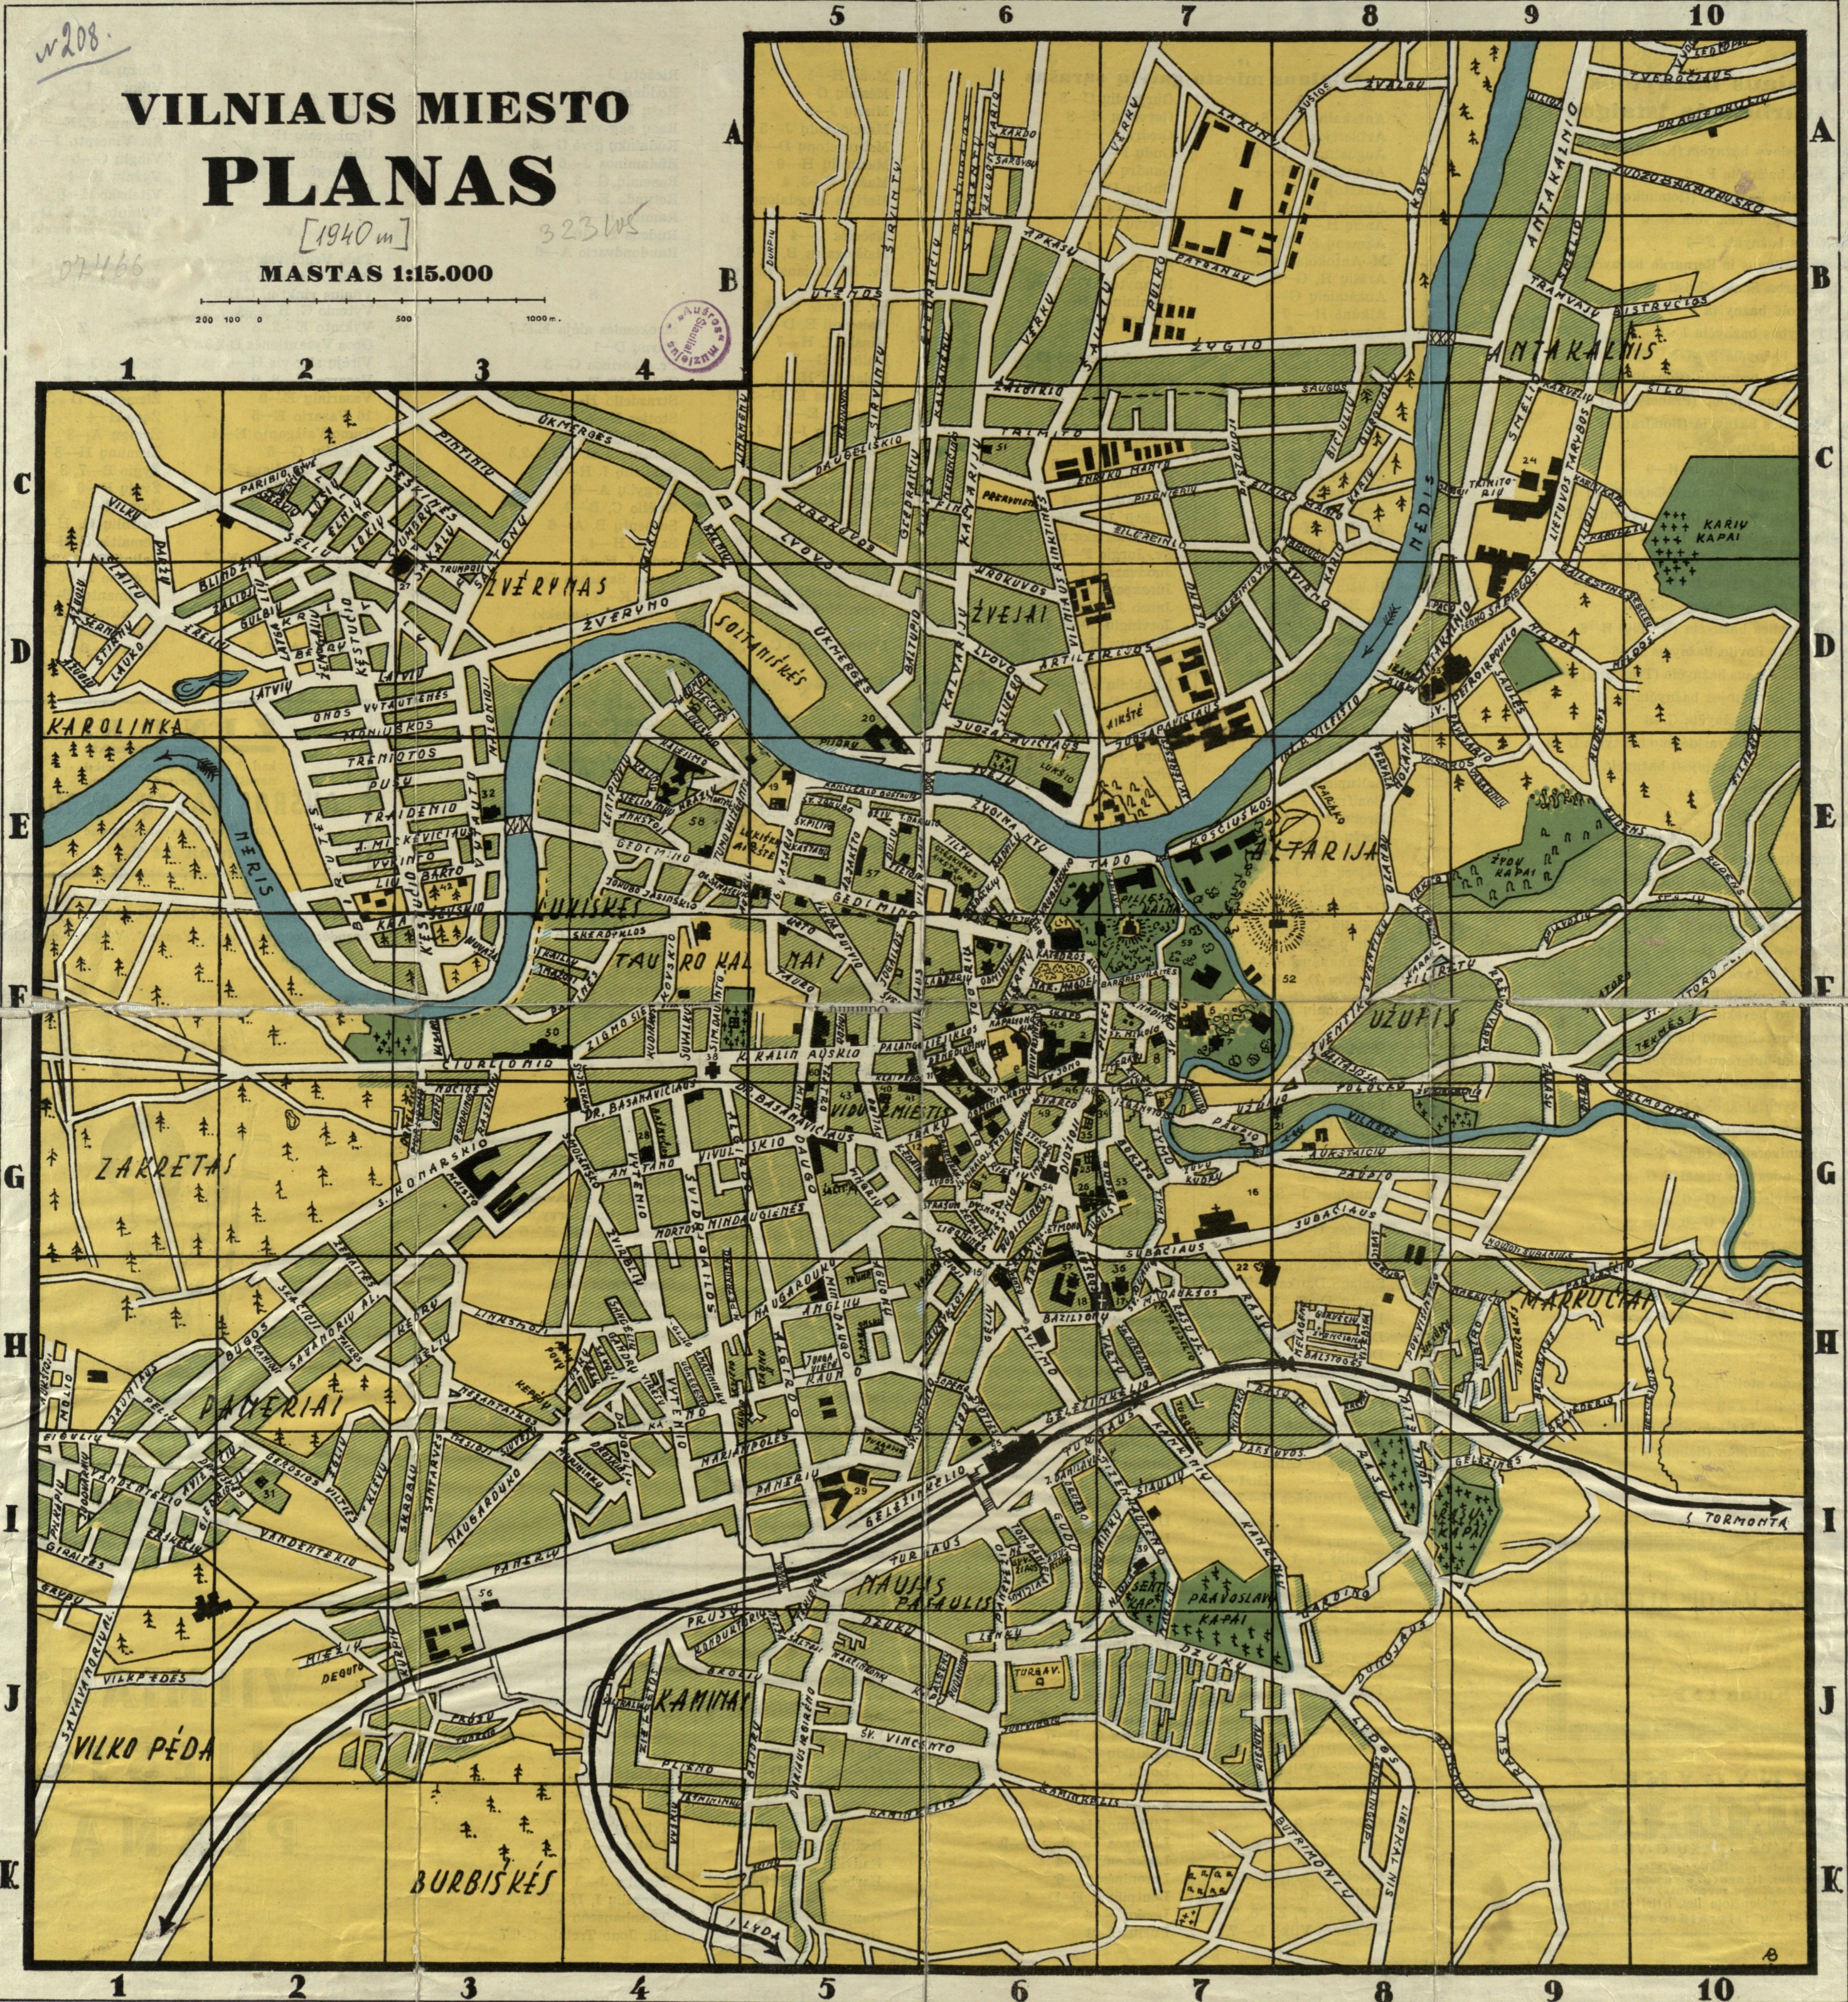

w208

VILNIAUS MIESTO PLANAS

[1940 m.]

323 lvs

MASTAS 1:15.000

1

2

3